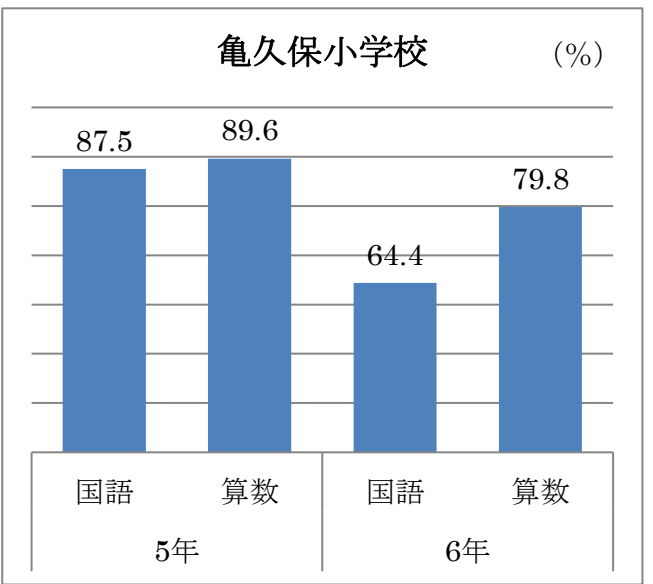

平成28年度埼玉県学力・学習状況調査結果

小学校 「学力の伸び」について

1 ふじみ野市全体の「学力の伸び」について

(1) 国語

小学5年生の「学力の伸び」は89.6%となり、県平均よりも4.2ポイント高いです。小学6年生の「学力の伸び」は66.9%となり、県平均よりも1.8ポイント高いです。

(2) 算数

小学5年生の「学力の伸び」は82.6%となり、県平均よりも5.8ポイント高いです。小学6年生の「学力の伸び」は65.6%となり、県平均よりも0.7ポイント高いです。

2 市内各小学校の「学力の伸び」について

東台小学校 (%)