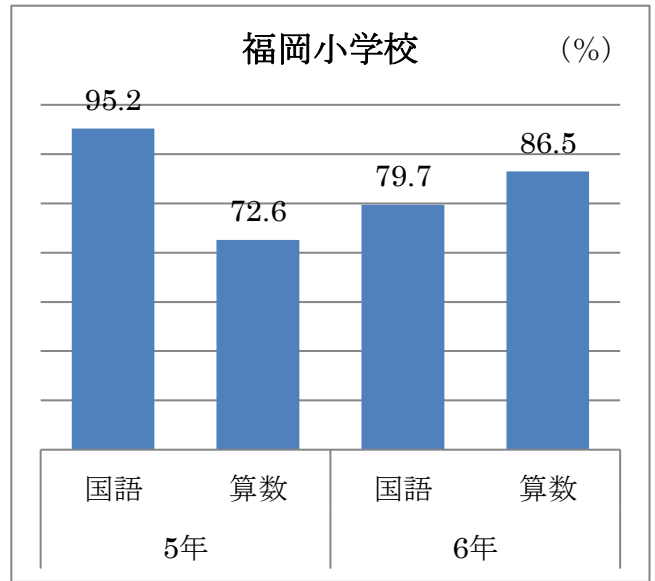

平成28年度埼玉県学力・学習状況調査結果

小学校 「学力の伸び」について

1 ふじみ野市全体の「学力の伸び」について

(1) 国語

小学5年生の「学力の伸び」は89.6%となり、県平均よりも4.2ポイント高いです。小学6年生の「学力の伸び」は66.9%となり、県平均よりも1.8ポイント高いです。

(2) 算数

小学5年生の「学力の伸び」は82.6%となり、県平均よりも5.8ポイント高いです。小学6年生の「学力の伸び」は65.6%となり、県平均よりも0.7ポイント高いです。

2 市内各小学校の「学力の伸び」について

東台小学校 (%)