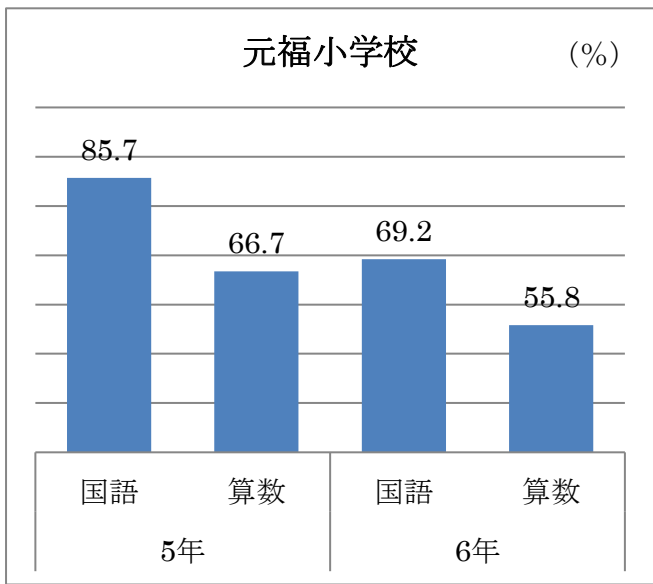

平成28年度埼玉県学力・学習状況調査結果

小学校 「学力の伸び」について

1 ふじみ野市全体の「学力の伸び」について

(1) 国語

小学5年生の「学力の伸び」は89.6%となり、県平均よりも4.2ポイント高いです。小学6年生の「学力の伸び」は66.9%となり、県平均よりも1.8ポイント高いです。

(2) 算数

小学5年生の「学力の伸び」は82.6%となり、県平均よりも5.8ポイント高いです。小学6年生の「学力の伸び」は65.6%となり、県平均よりも0.7ポイント高いです。

2 市内各小学校の「学力の伸び」について

東台小学校 (%)