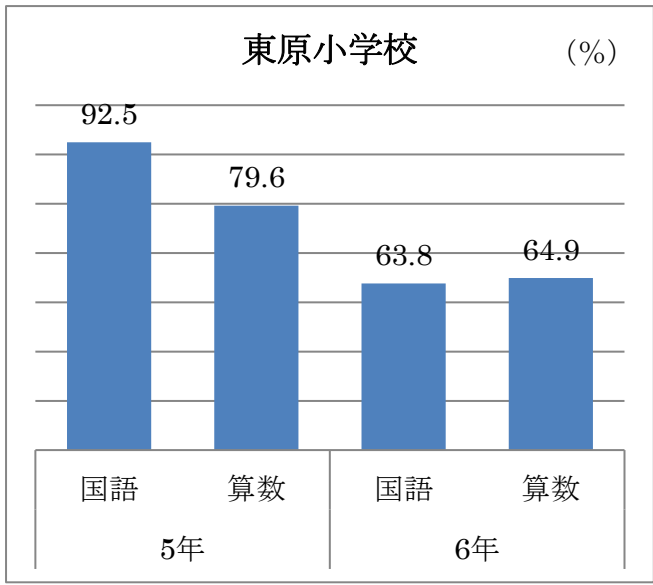

平成28年度埼玉県学力・学習状況調査結果

小学校 「学力の伸び」について

1 ふじみ野市全体の「学力の伸び」について

(1) 国語

小学5年生の「学力の伸び」は89.6%となり、県平均よりも4.2ポイント高いです。小学6年生の「学力の伸び」は66.9%となり、県平均よりも1.8ポイント高いです。

(2) 算数

小学5年生の「学力の伸び」は82.6%となり、県平均よりも5.8ポイント高いです。小学6年生の「学力の伸び」は65.6%となり、県平均よりも0.7ポイント高いです。

2 市内各小学校の「学力の伸び」について

東台小学校 (%)