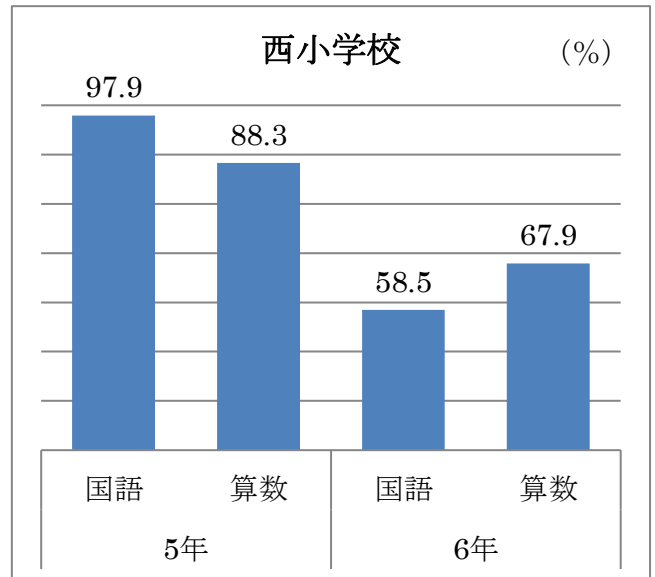

平成28年度埼玉県学力・学習状況調査結果

小学校 「学力の伸び」について

1 ふじみ野市全体の「学力の伸び」について

(1) 国語

小学5年生の「学力の伸び」は89.6%となり、県平均よりも4.2ポイント高いです。小学6年生の「学力の伸び」は66.9%となり、県平均よりも1.8ポイント高いです。

(2) 算数

小学5年生の「学力の伸び」は82.6%となり、県平均よりも5.8ポイント高いです。小学6年生の「学力の伸び」は65.6%となり、県平均よりも0.7ポイント高いです。

2 市内各小学校の「学力の伸び」について

東台小学校 (%)