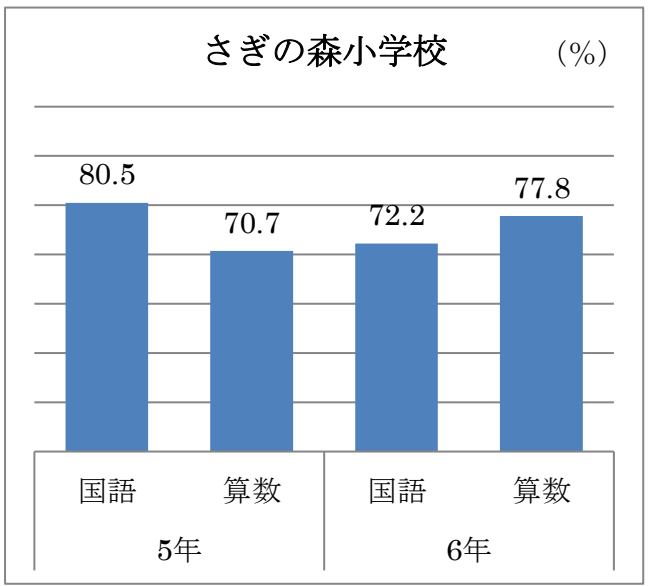

平成28年度埼玉県学力・学習状況調査結果

小学校 「学力の伸び」について

1 ふじみ野市全体の「学力の伸び」について

(1) 国語

小学5年生の「学力の伸び」は89.6%となり、県平均よりも4.2ポイント高いです。小学6年生の「学力の伸び」は66.9%となり、県平均よりも1.8ポイント高いです。

(2) 算数

小学5年生の「学力の伸び」は82.6%となり、県平均よりも5.8ポイント高いです。小学6年生の「学力の伸び」は65.6%となり、県平均よりも0.7ポイント高いです。

2 市内各小学校の「学力の伸び」について

東台小学校 (%)