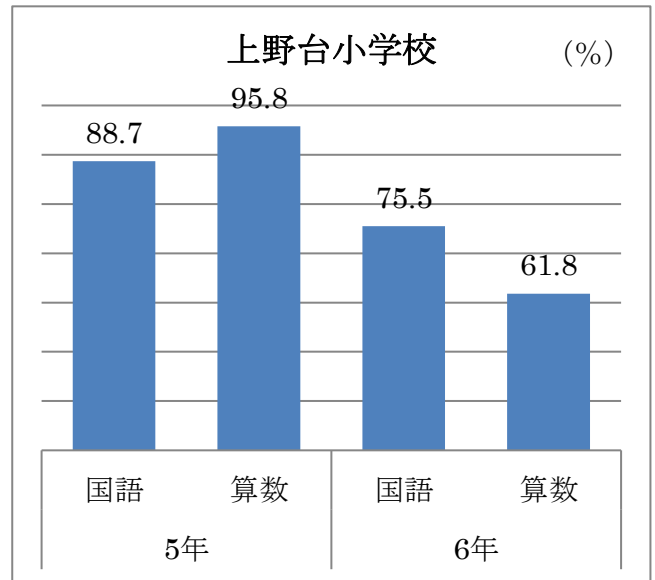

平成28年度埼玉県学力・学習状況調査結果

小学校 「学力の伸び」について

1 ふじみ野市全体の「学力の伸び」について

(1) 国語

小学5年生の「学力の伸び」は89.6%となり、県平均よりも4.2ポイント高いです。小学6年生の「学力の伸び」は66.9%となり、県平均よりも1.8ポイント高いです。

(2) 算数

小学5年生の「学力の伸び」は82.6%となり、県平均よりも5.8ポイント高いです。小学6年生の「学力の伸び」は65.6%となり、県平均よりも0.7ポイント高いです。

2 市内各小学校の「学力の伸び」について

東台小学校 (%)