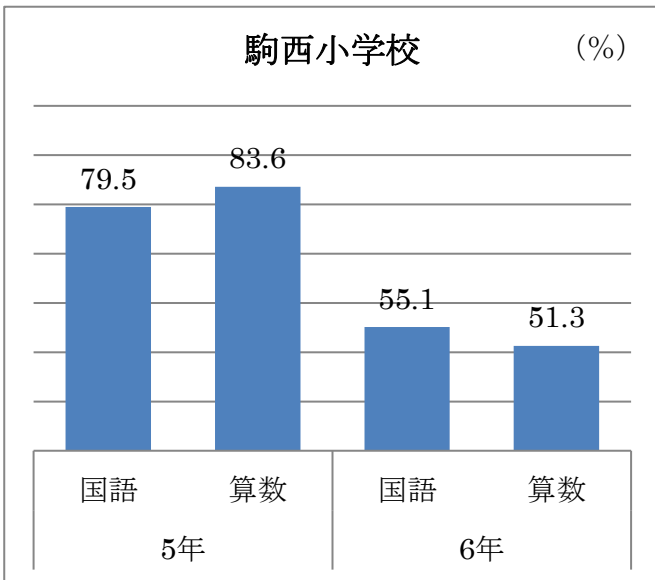

2 市内各小学校の「学力の伸び」について