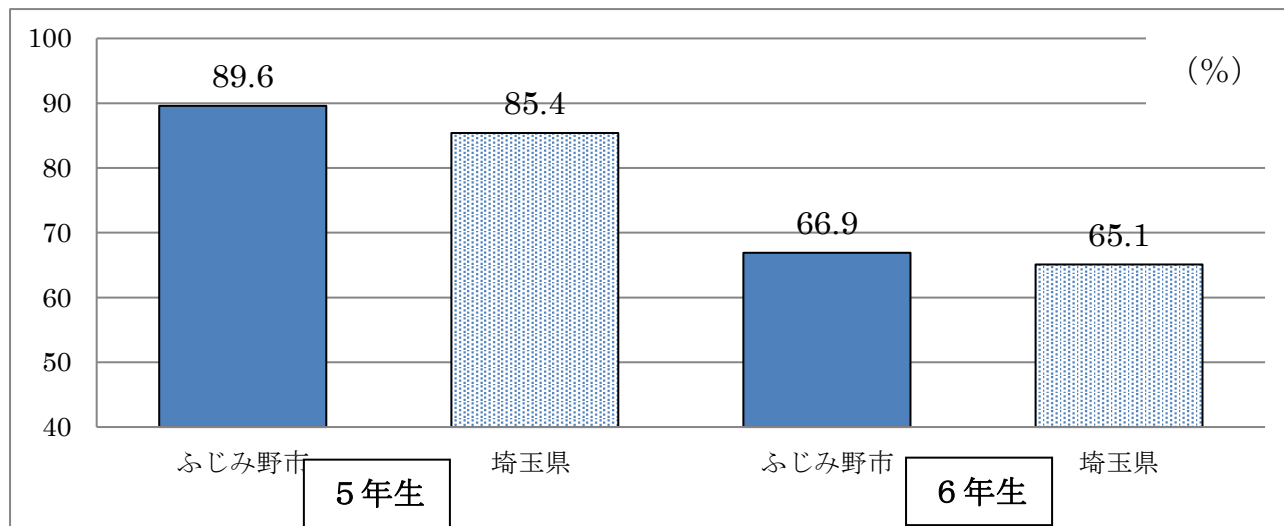

平成28年度埼玉県学力・学習状況調査結果

小学校 「学力の伸び」について

1 ふじみ野市全体の「学力の伸び」について

(1) 国語

小学5年生の「学力の伸び」は89.6%となり、県平均よりも4.2ポイント高いです。小学6年生の「学力の伸び」は66.9%となり、県平均よりも1.8ポイント高いです。

(2) 算数

小学5年生の「学力の伸び」は82.6%となり、県平均よりも5.8ポイント高いです。小学6年生の「学力の伸び」は65.6%となり、県平均よりも0.7ポイント高いです。

2 市内各小学校の「学力の伸び」について

東台小学校 (%)