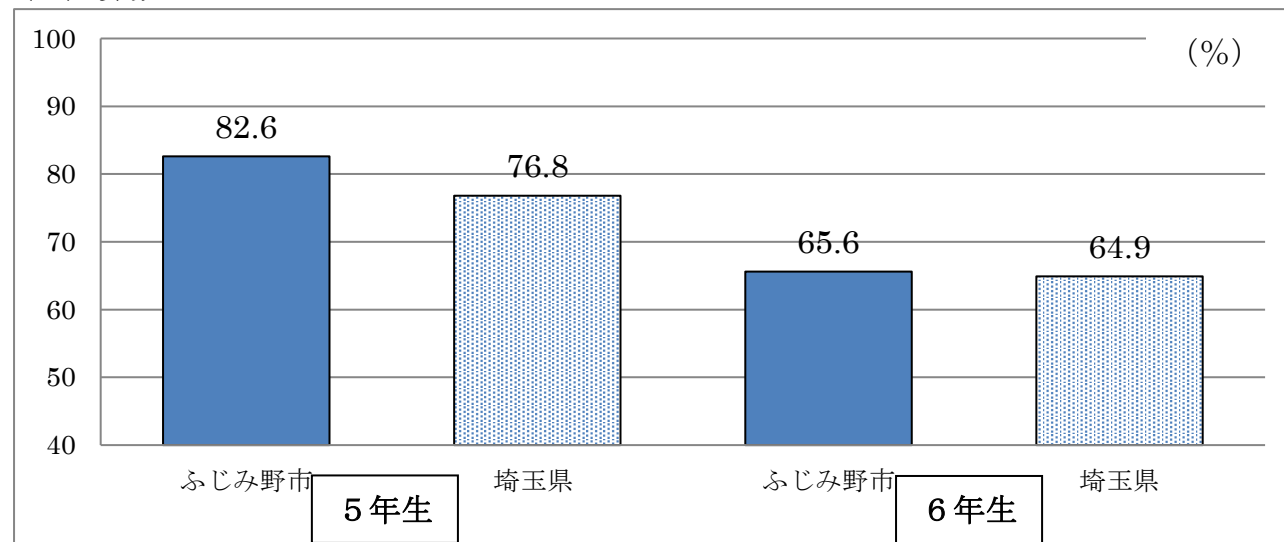

平成28年度埼玉県学力・学習状況調査結果

小学校 「学力の伸び」について

1 ふじみ野市全体の「学力の伸び」について

(1) 国語

小学5年生の「学力の伸び」は89.6%となり、県平均よりも4.2ポイント高いです。小学6年生の「学力の伸び」は66.9%となり、県平均よりも1.8ポイント高いです。

(2) 算数

小学5年生の「学力の伸び」は82.6%となり、県平均よりも5.8ポイント高いです。小学6年生の「学力の伸び」は65.6%となり、県平均よりも0.7ポイント高いです。

2 市内各小学校の「学力の伸び」について

東台小学校 (%)