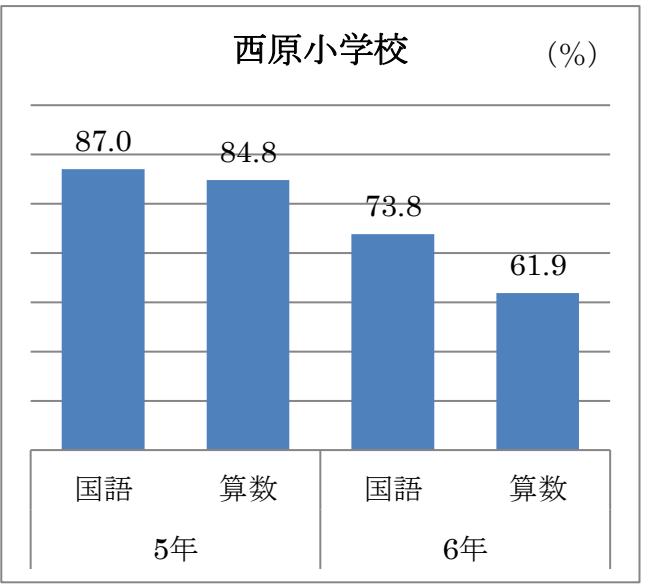

平成28年度埼玉県学力・学習状況調査結果

小学校 「学力の伸び」について

1 ふじみ野市全体の「学力の伸び」について

(1) 国語

小学5年生の「学力の伸び」は89.6%となり、県平均よりも4.2ポイント高いです。小学6年生の「学力の伸び」は66.9%となり、県平均よりも1.8ポイント高いです。

(2) 算数

小学5年生の「学力の伸び」は82.6%となり、県平均よりも5.8ポイント高いです。小学6年生の「学力の伸び」は65.6%となり、県平均よりも0.7ポイント高いです。

2 市内各小学校の「学力の伸び」について

東台小学校 (%)