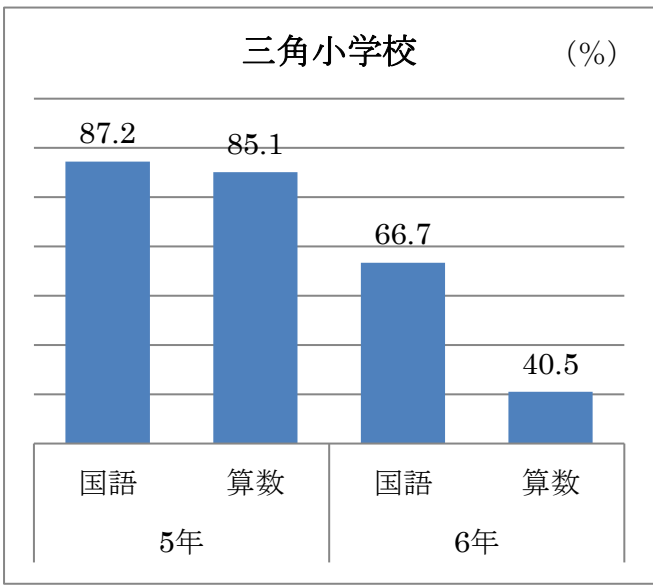

平成28年度埼玉県学力・学習状況調査結果

小学校 「学力の伸び」について

1 ふじみ野市全体の「学力の伸び」について

(1) 国語

小学5年生の「学力の伸び」は89.6%となり、県平均よりも4.2ポイント高いです。小学6年生の「学力の伸び」は66.9%となり、県平均よりも1.8ポイント高いです。

(2) 算数

小学5年生の「学力の伸び」は82.6%となり、県平均よりも5.8ポイント高いです。小学6年生の「学力の伸び」は65.6%となり、県平均よりも0.7ポイント高いです。

2 市内各小学校の「学力の伸び」について

東台小学校 (%)