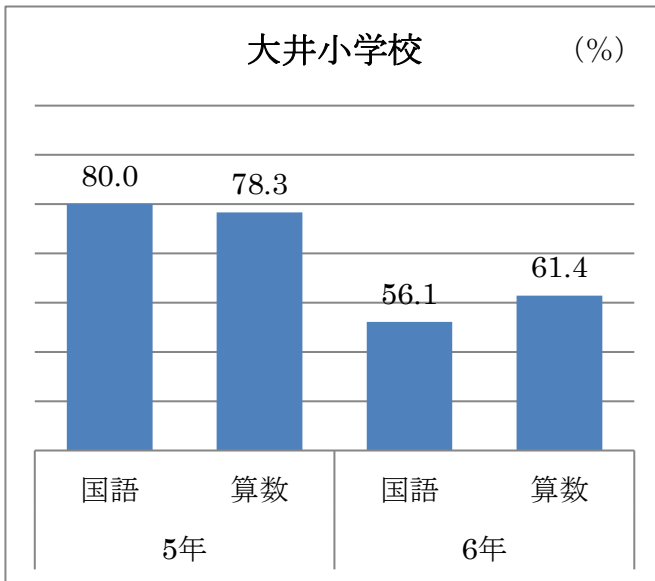

平成28年度埼玉県学力・学習状況調査結果

小学校 「学力の伸び」について

1 ふじみ野市全体の「学力の伸び」について

(1) 国語

小学5年生の「学力の伸び」は89.6%となり、県平均よりも4.2ポイント高いです。小学6年生の「学力の伸び」は66.9%となり、県平均よりも1.8ポイント高いです。

(2) 算数

小学5年生の「学力の伸び」は82.6%となり、県平均よりも5.8ポイント高いです。小学6年生の「学力の伸び」は65.6%となり、県平均よりも0.7ポイント高いです。

2 市内各小学校の「学力の伸び」について

東台小学校 (%)