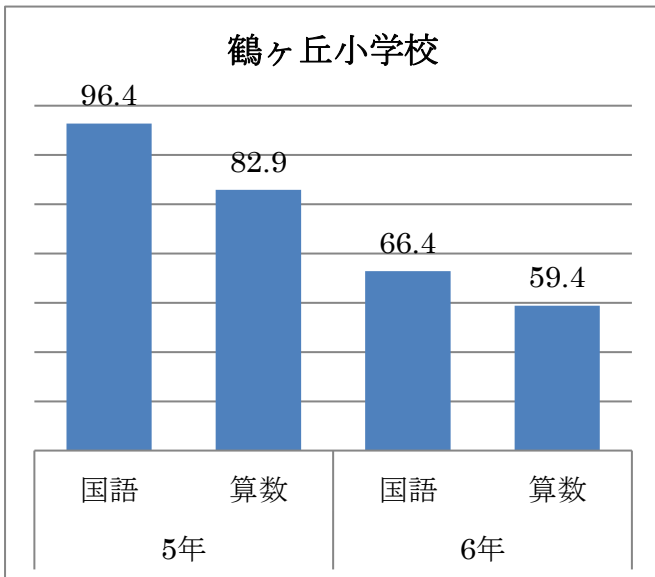

2 市内各小学校の「学力の伸び」について