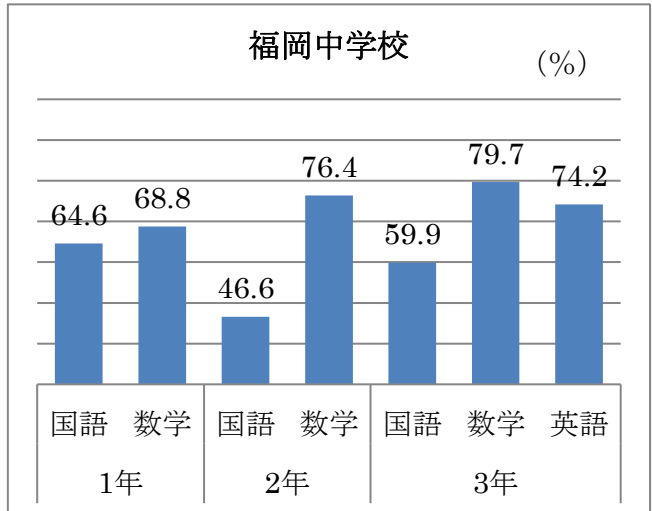

##### (2) 数学

中学1年で実施した調査の「学力の伸び」は68.6%となり、県平均よりも2.5ポイント高いです。中学2年で実施した調査の「学力の伸び」は60.9%となり、県平均よりも0.7ポイント高いです。中学3年で実施した調査の「学力の伸び」は82.5%となり、県平均よりも3.5ポイント高いです。

(3) 中学 英語

中学3年で実施した調査の「学力の伸び」は54.0%となり、県平均よりも1.7ポイント高いです。

2 市内各中学校の「学力の伸び」について

大井西中学校 (%)

大井東中学校 (%)