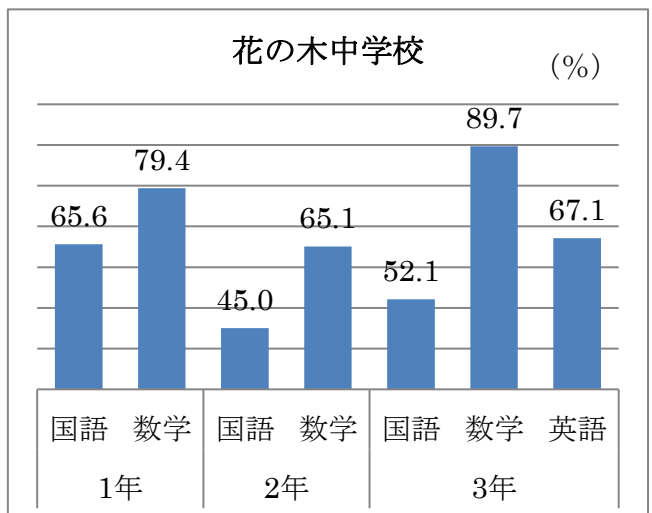

##### (2) 数学

中学1年で実施した調査の「学力の伸び」は68.6%となり、県平均よりも2.5ポイント高いです。中学2年で実施した調査の「学力の伸び」は60.9%となり、県平均よりも0.7ポイント高いです。中学3年で実施した調査の「学力の伸び」は82.5%となり、県平均よりも3.5ポイント高いです。

(3) 中学 英語

中学3年で実施した調査の「学力の伸び」は54.0%となり、県平均よりも1.7ポイント高いです。

2 市内各中学校の「学力の伸び」について

大井西中学校 (%)

大井東中学校 (%)