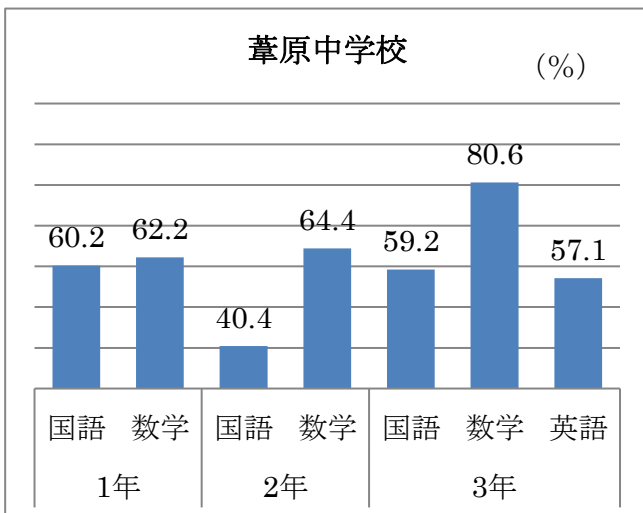

##### (2) 数学

中学1年で実施した調査の「学力の伸び」は68.6%となり、県平均よりも2.5ポイント高いです。中学2年で実施した調査の「学力の伸び」は60.9%となり、県平均よりも0.7ポイント高いです。中学3年で実施した調査の「学力の伸び」は82.5%となり、県平均よりも3.5ポイント高いです。

(3) 中学 英語

中学3年で実施した調査の「学力の伸び」は54.0%となり、県平均よりも1.7ポイント高いです。

2 市内各中学校の「学力の伸び」について

大井西中学校 (%)

大井東中学校 (%)