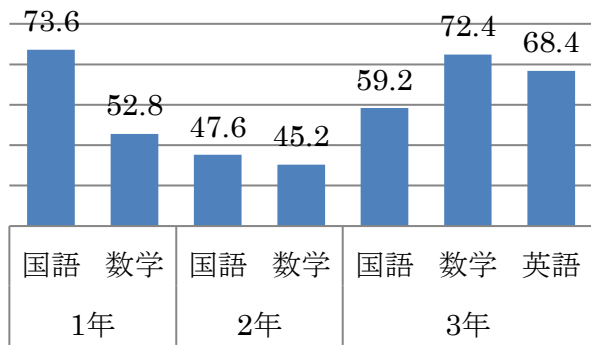

##### (2) 数学

中学1年で実施した調査の「学力の伸び」は68.6%となり、県平均よりも2.5ポイント高いです。中学2年で実施した調査の「学力の伸び」は60.9%となり、県平均よりも0.7ポイント高いです。中学3年で実施した調査の「学力の伸び」は82.5%となり、県平均よりも3.5ポイント高いです。

(3) 中学 英語

中学3年で実施した調査の「学力の伸び」は54.0%となり、県平均よりも1.7ポイント高いです。

2 市内各中学校の「学力の伸び」について

大井西中学校 (%)

大井東中学校 (%)