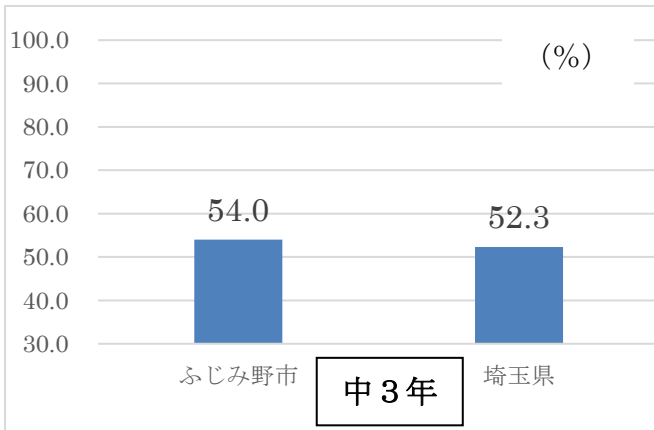

(3) 中学 英語

中学3年で実施した調査の「学力の伸び」は54.0%となり、県平均よりも1.7ポイント高いです。

2 市内各中学校の「学力の伸び」について