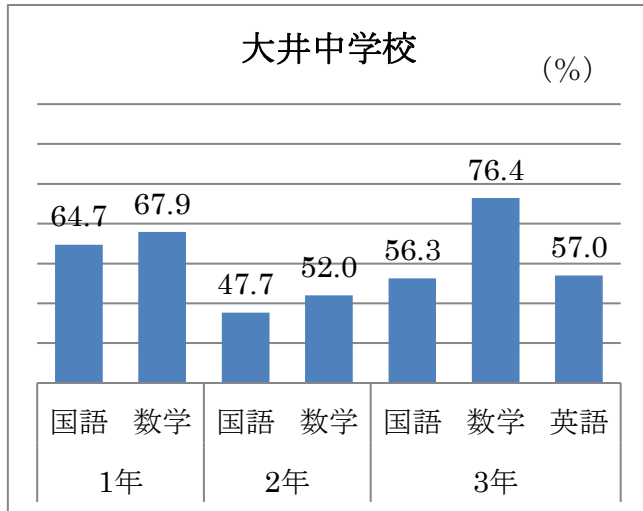

##### (2) 数学

中学1年で実施した調査の「学力の伸び」は68.6%となり、県平均よりも2.5ポイント高いです。中学2年で実施した調査の「学力の伸び」は60.9%となり、県平均よりも0.7ポイント高いです。中学3年で実施した調査の「学力の伸び」は82.5%となり、県平均よりも3.5ポイント高いです。

(3) 中学 英語

中学3年で実施した調査の「学力の伸び」は54.0%となり、県平均よりも1.7ポイント高いです。

2 市内各中学校の「学力の伸び」について

大井西中学校 (%)

大井東中学校 (%)